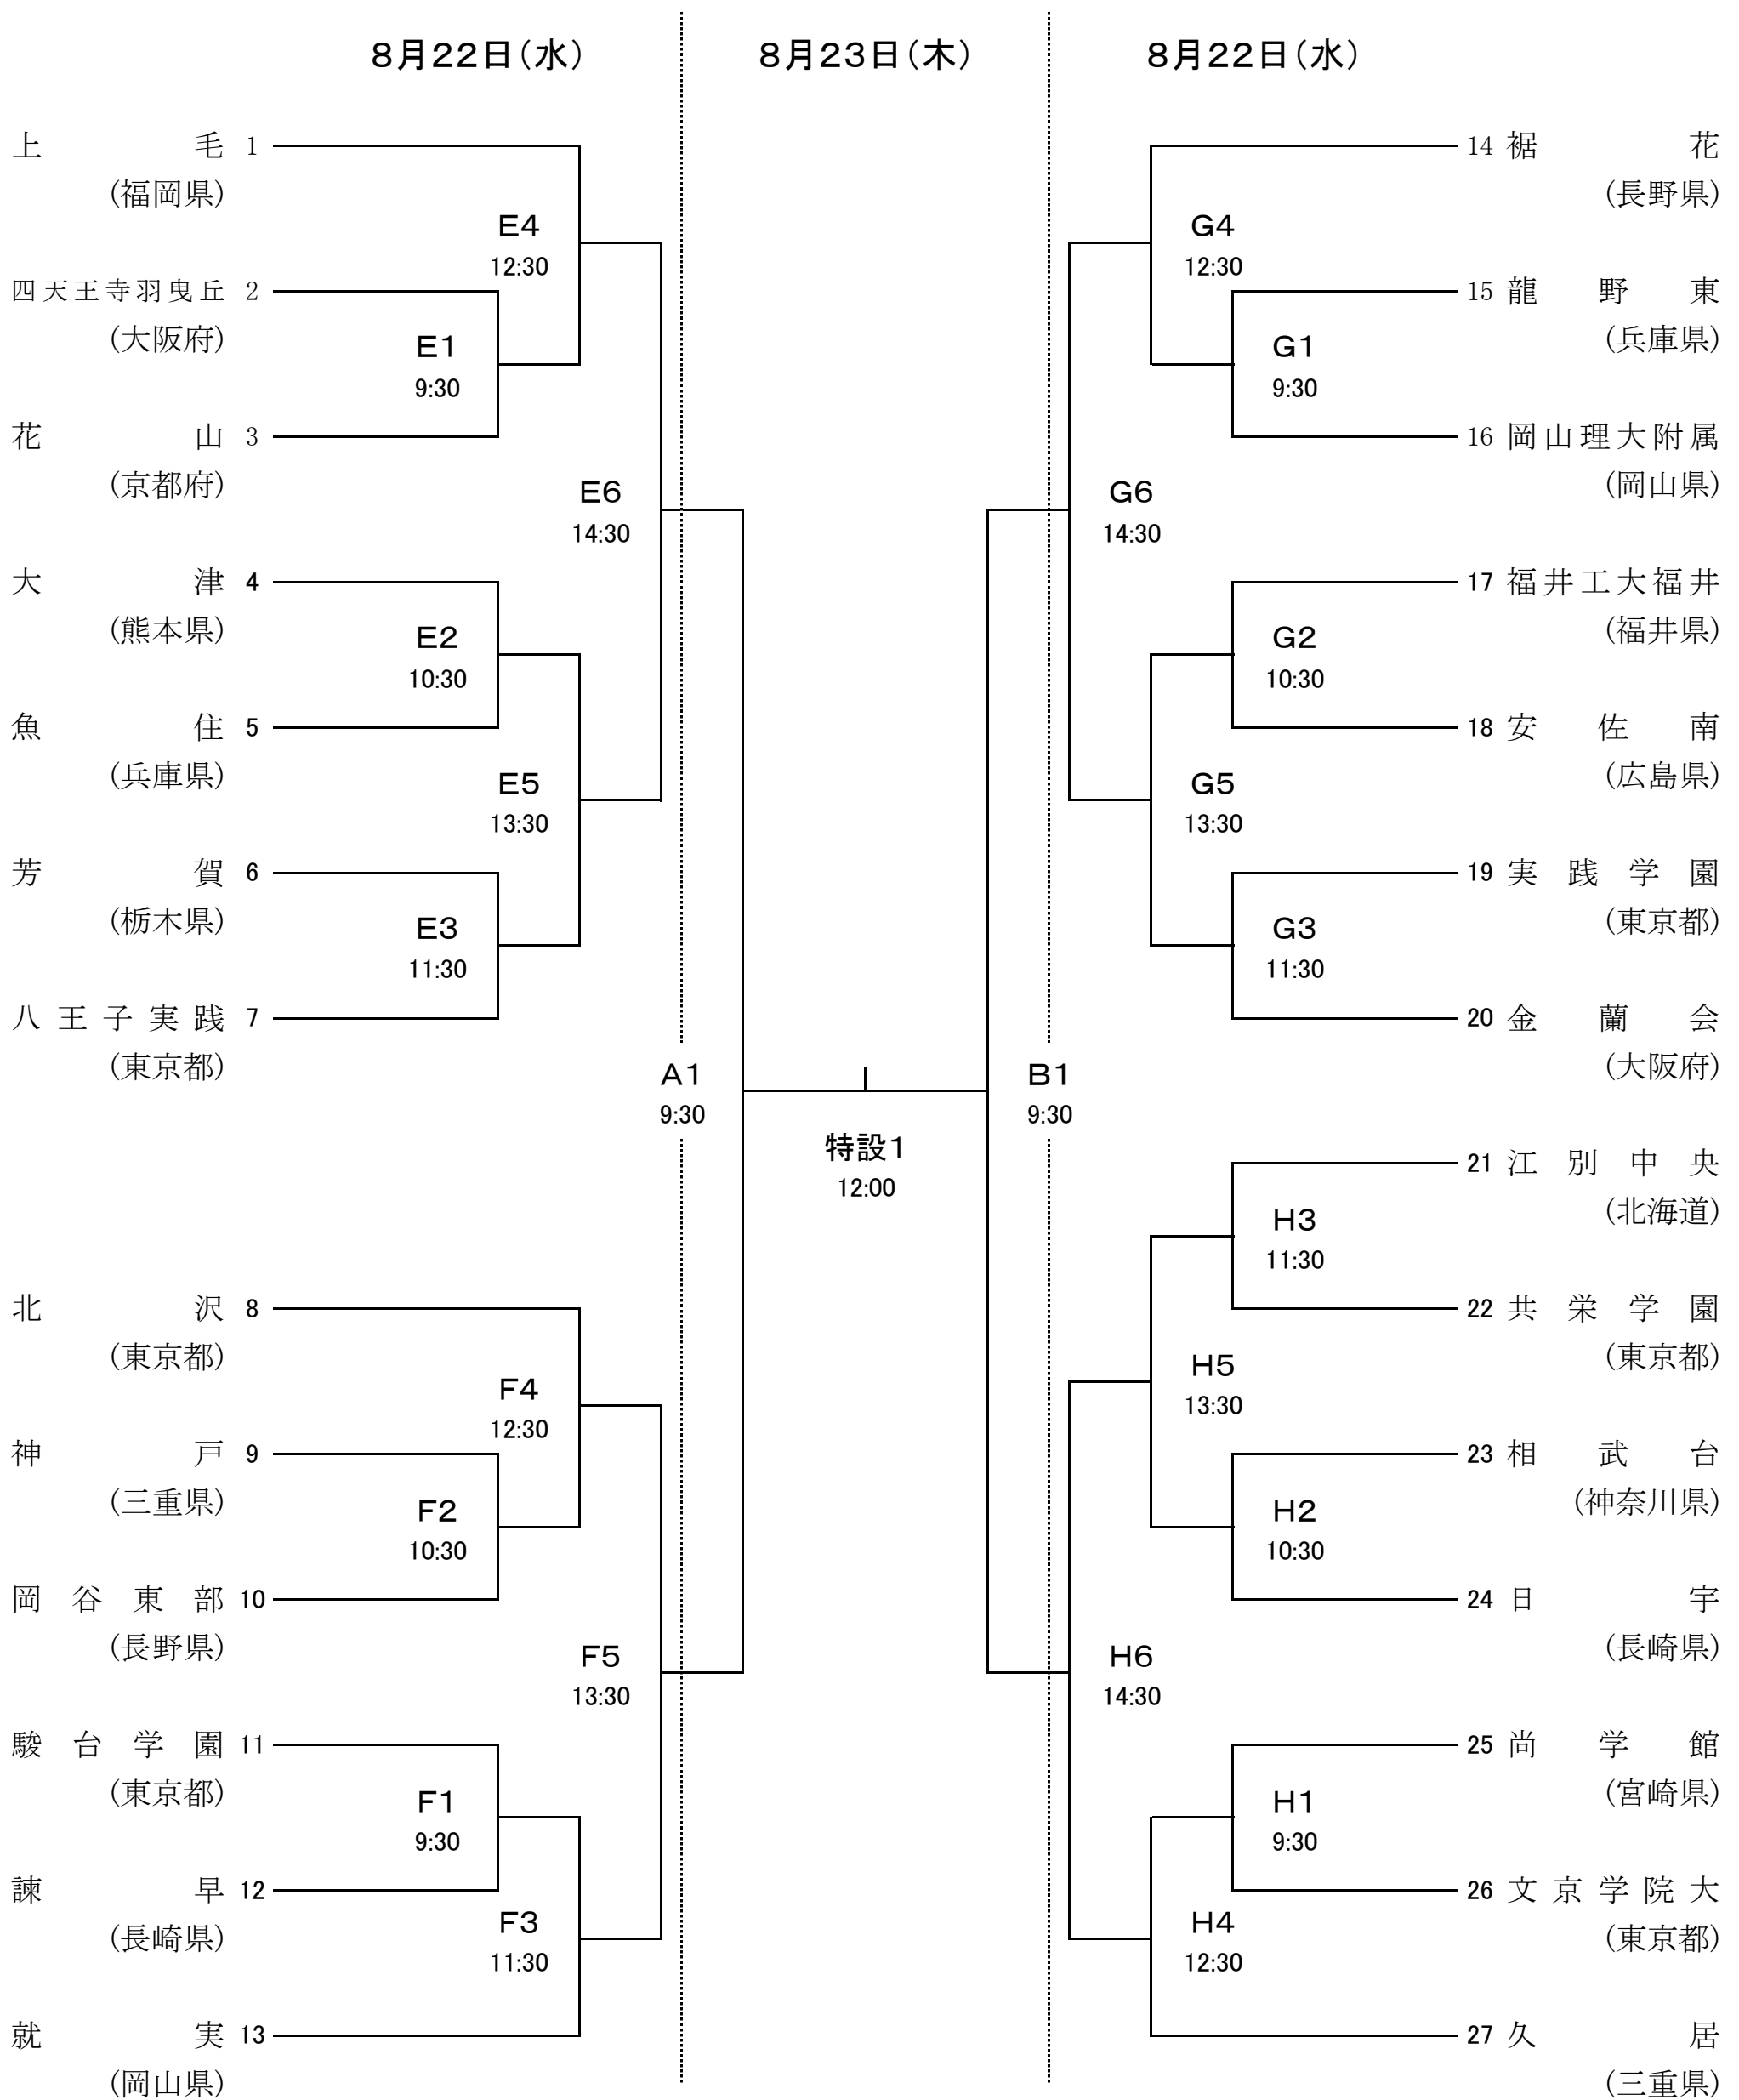

# 平成24年度全国中学校体育大会 第42回全日本中学校バレーボール選手権大会 女子決勝トーナメント組み合わせ

(会場) 国立代々木第一体育館  
国立代々木第二体育館  
大田区総合体育館

E・F・G コート  
H コート  
A・B・特設 コート