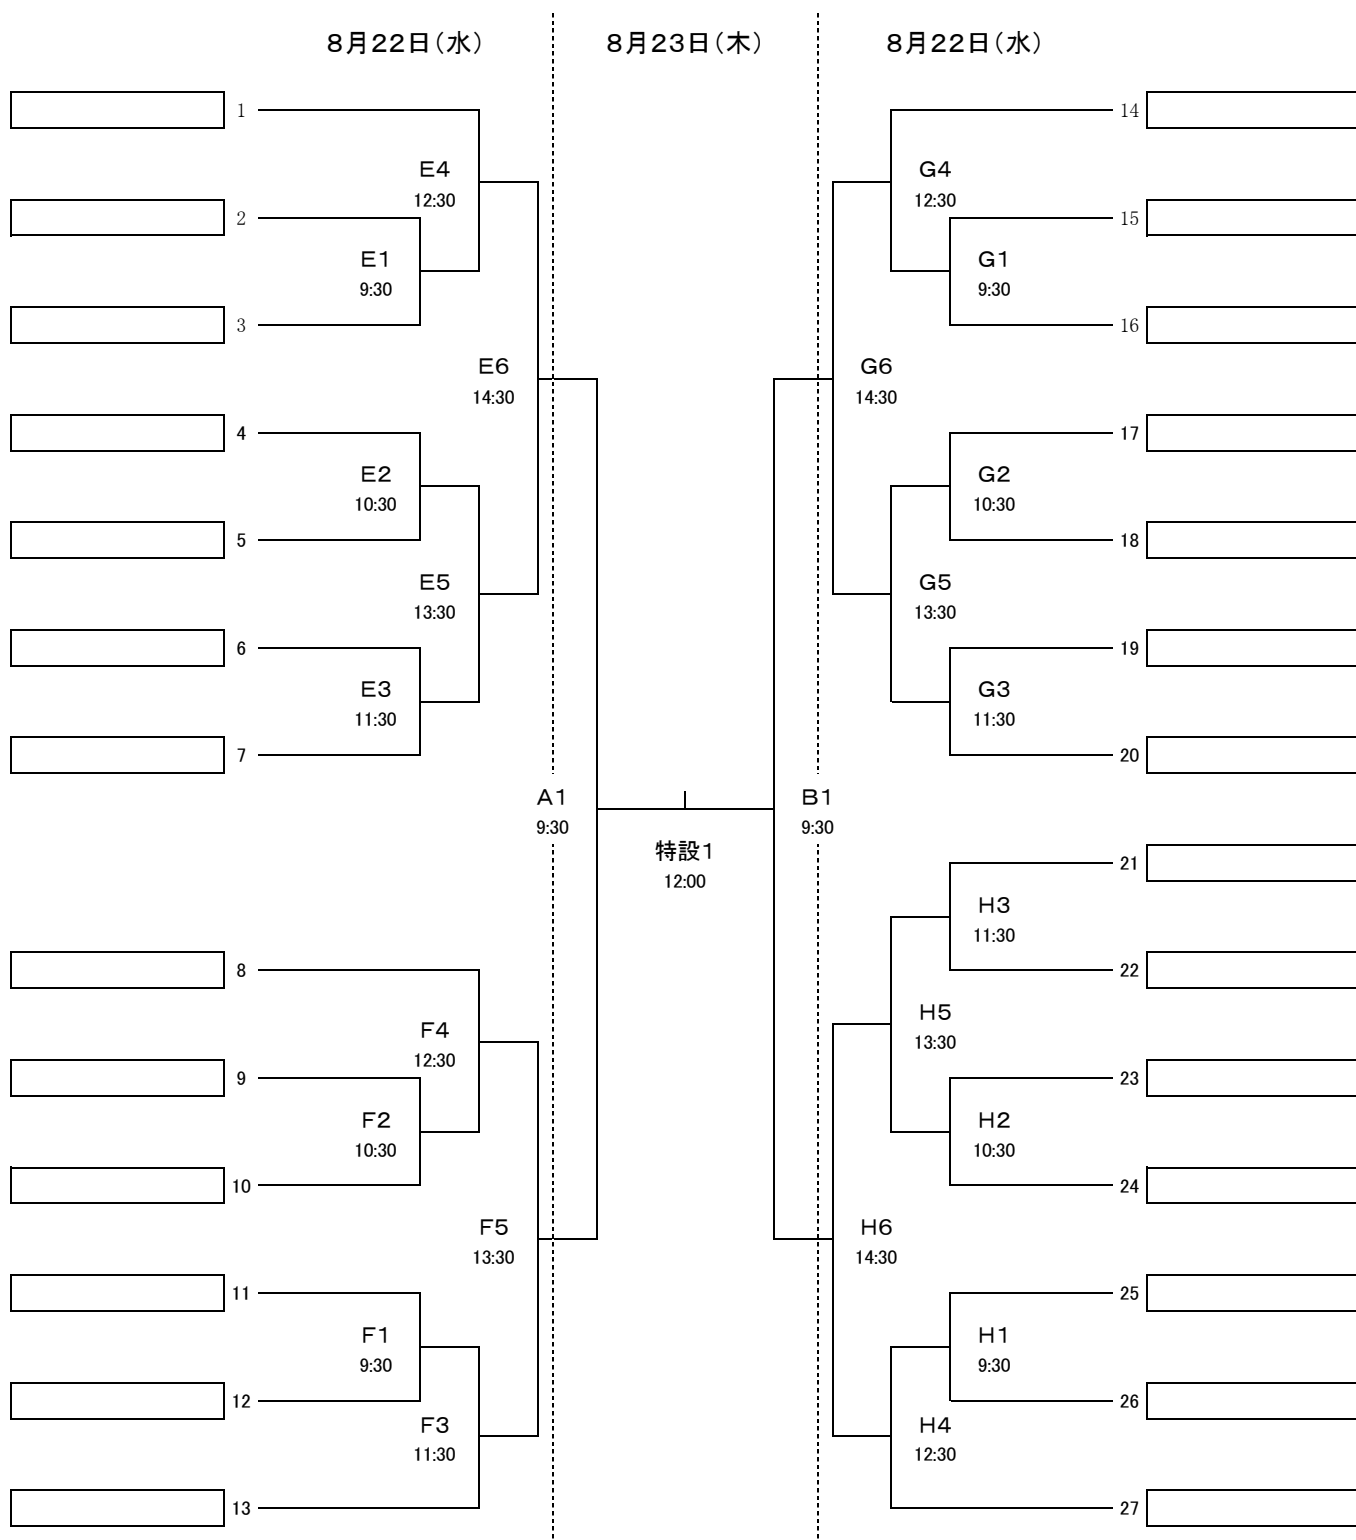

平成24年度全国中学校体育大会  
 第42回全日本中学校バレーボール選手権大会  
 男子決勝トーナメント組み合わせ

(会場) 大田区総合体育館  
大森スポーツセンター

A・B・特設 コート  
C・D コート

平成24年度全国中学校体育大会  
 第42回全日本中学校バレーボール選手権大会  
 女子決勝トーナメント組み合わせ

(会場) 国立代々木第一体育館  
 国立代々木第二体育館  
 大田区総合体育館

E・F・G コート  
 H コート  
 A・B・特設 コート