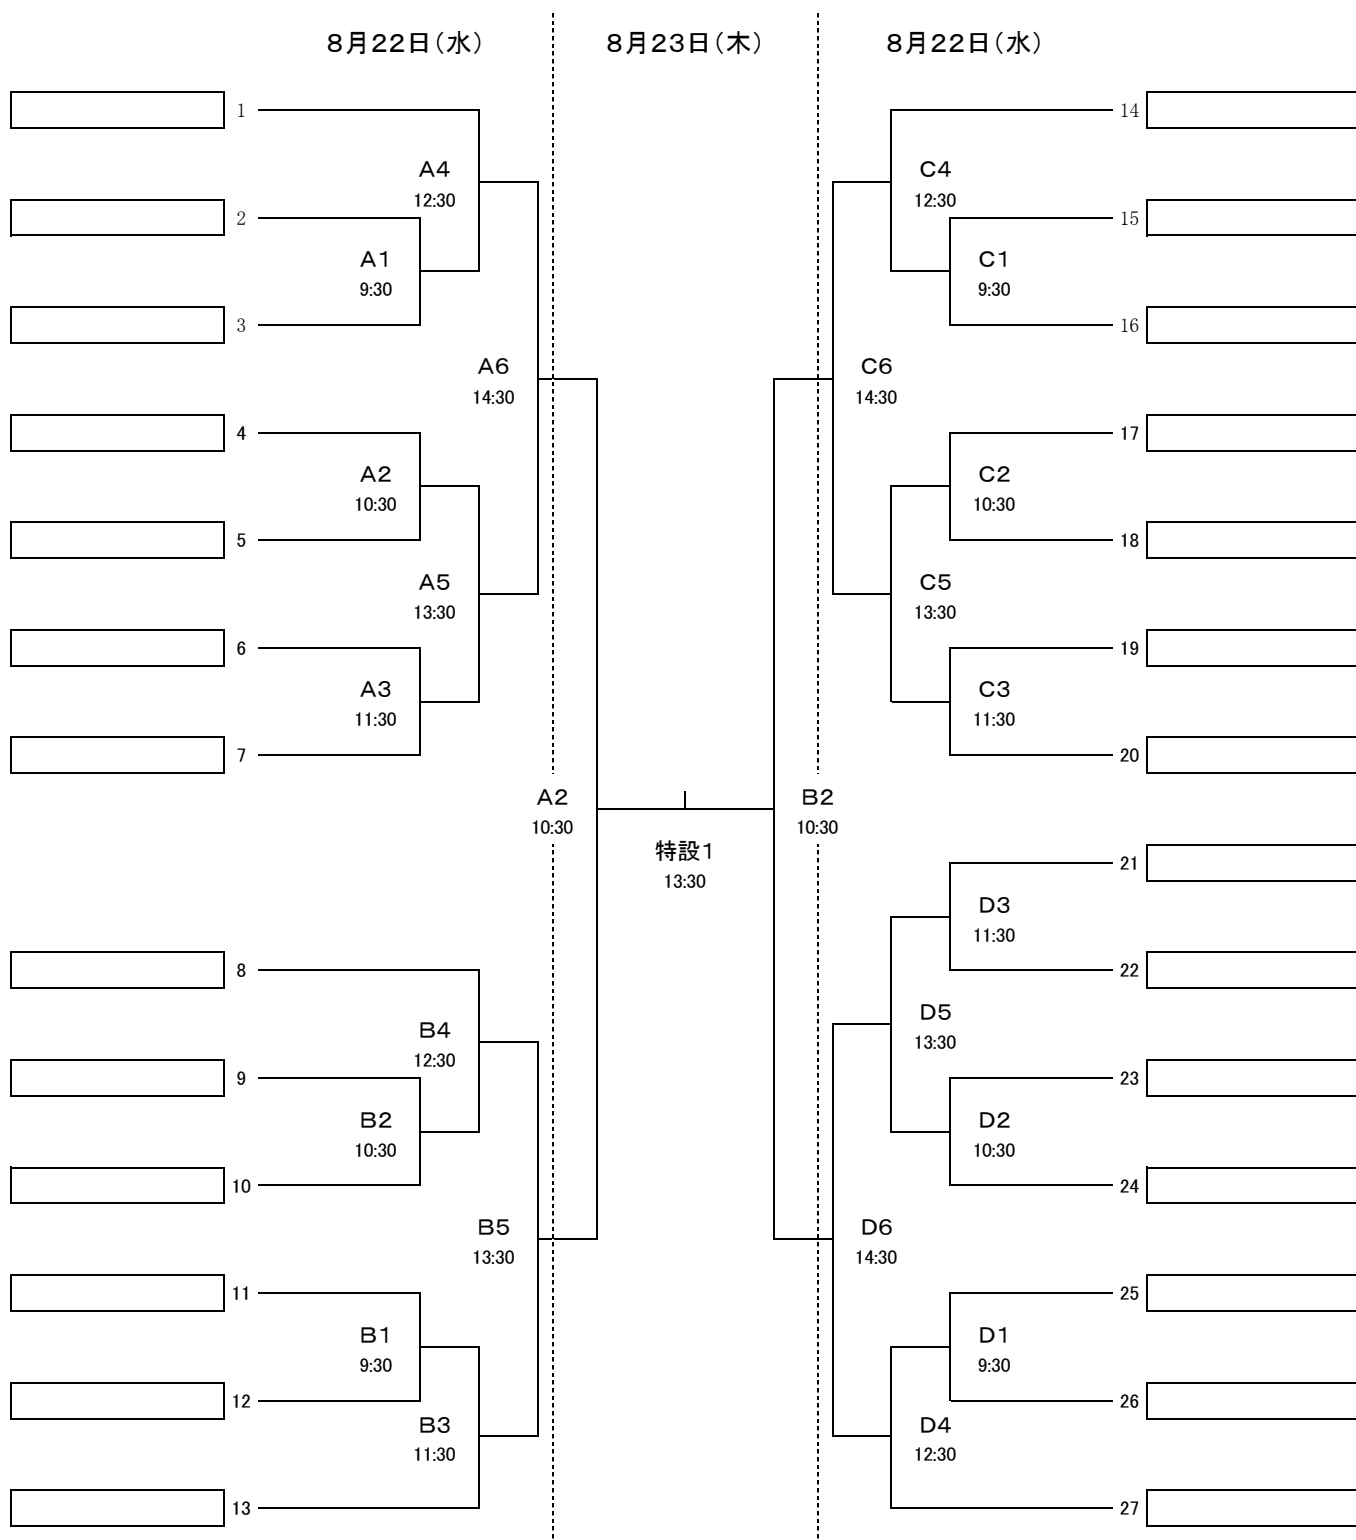

平成24年度全国中学校体育大会  
 第42回全日本中学校バレーボール選手権大会  
 男子決勝トーナメント組み合わせ

(会場) 大田区総合体育館  
大森スポーツセンター

A・B・特設 コート  
C・D コート

平成24年度全国中学校体育大会  
 第42回全日本中学校バレーボール選手権大会  
 女子決勝トーナメント組み合わせ

(会場) 国立代々木第一体育館  
 国立代々木第二体育館  
 大田区総合体育館

E・F・G コート  
 H コート  
 A・B・特設 コート