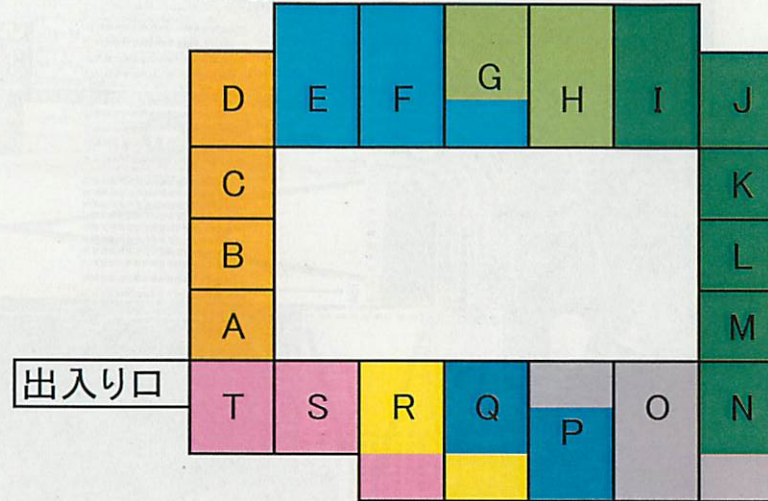

関東大会 開会式 観覧席県別座席割り

ブロック	座席数	前座席～	後座席～
A	48	埼玉	
B	64	埼玉	
C	48	埼玉	
D	111	埼玉	
E	89	千葉	
F	151	千葉	
G	149	千葉32席	神奈川117席
H	172	神奈川	
I	103	東京	
J	129	東京	
K	59	東京	
L	96	東京	
M	59	東京	
N	138	東京98席	茨城40席
O	102	茨城	
P	172	茨城54席	栃木118席
Q	149	栃木78	群馬71席
R	151	群馬125席	山梨26席
S	89	山梨	
T	100	山梨	

会場略図

* 座席は各県の男女チームで分割してください。

* 1チーム30～35座席を目安にしています。

* 別紙、会場図もご参照ください。